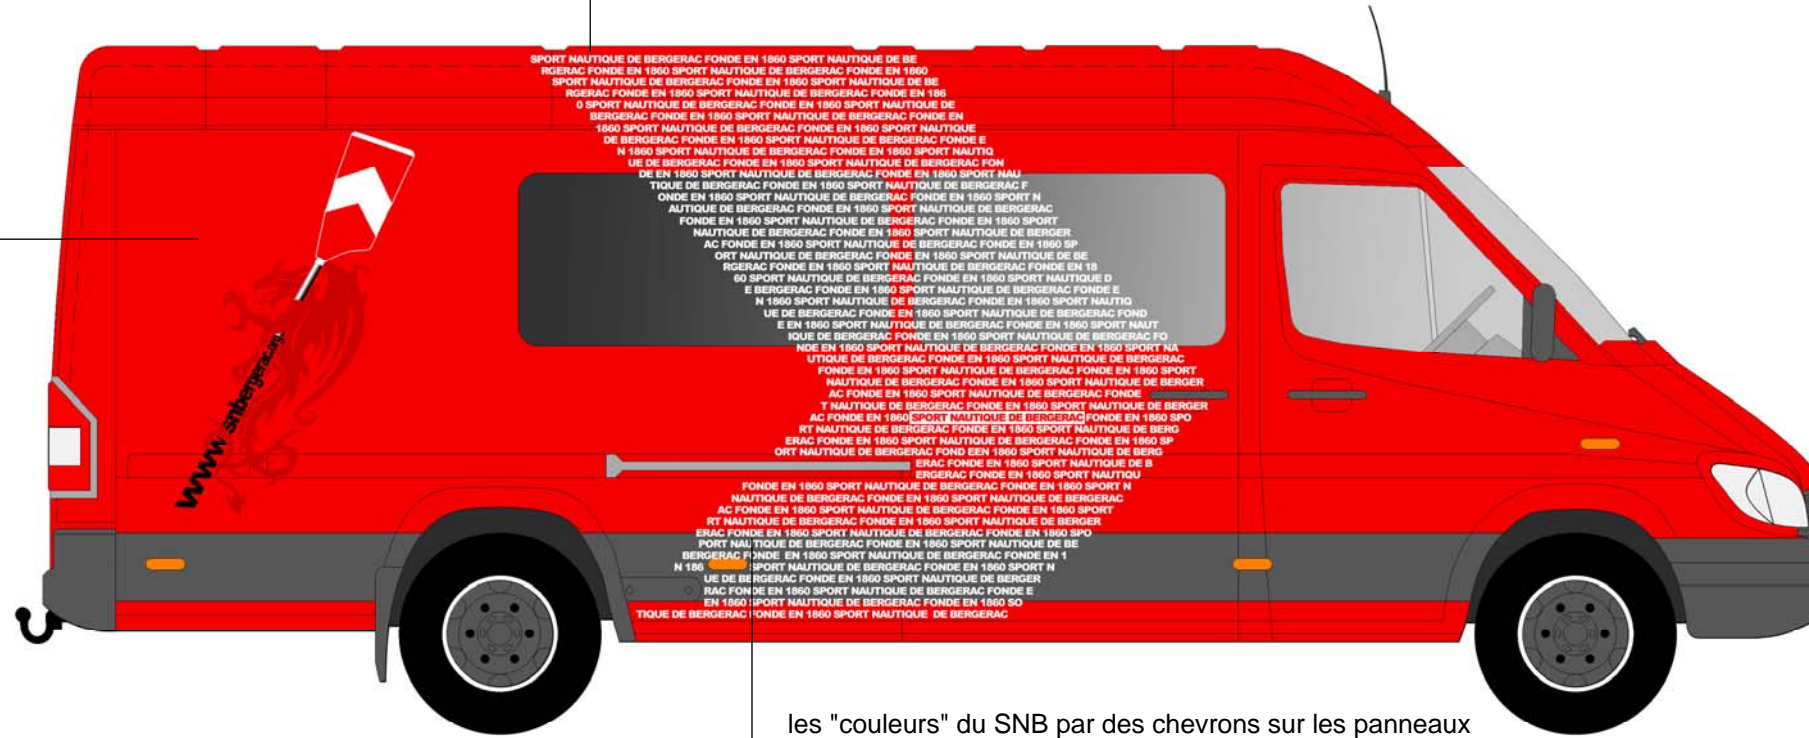

Projet B de décoration du nouveau camion du SN Bergerac

jonction des chevrons en toiture par 3
grosses lettres : SNB

dragon + pelle (en
continuité du logo des 150
ans)

les "couleurs" du SNB par des chevrons sur les panneaux
latéraux et la bande en partie avant réalisés uniquement en
texte "SPORT NAUTIQUE DE BERGERAC FONDE EN 1860"
(+ 1 cas particulier en négatif)

"empreinte" bateau collectif

logo traditionnel du club

adresse site internet

photo "annuelle"
actualisée

logos des partenaires